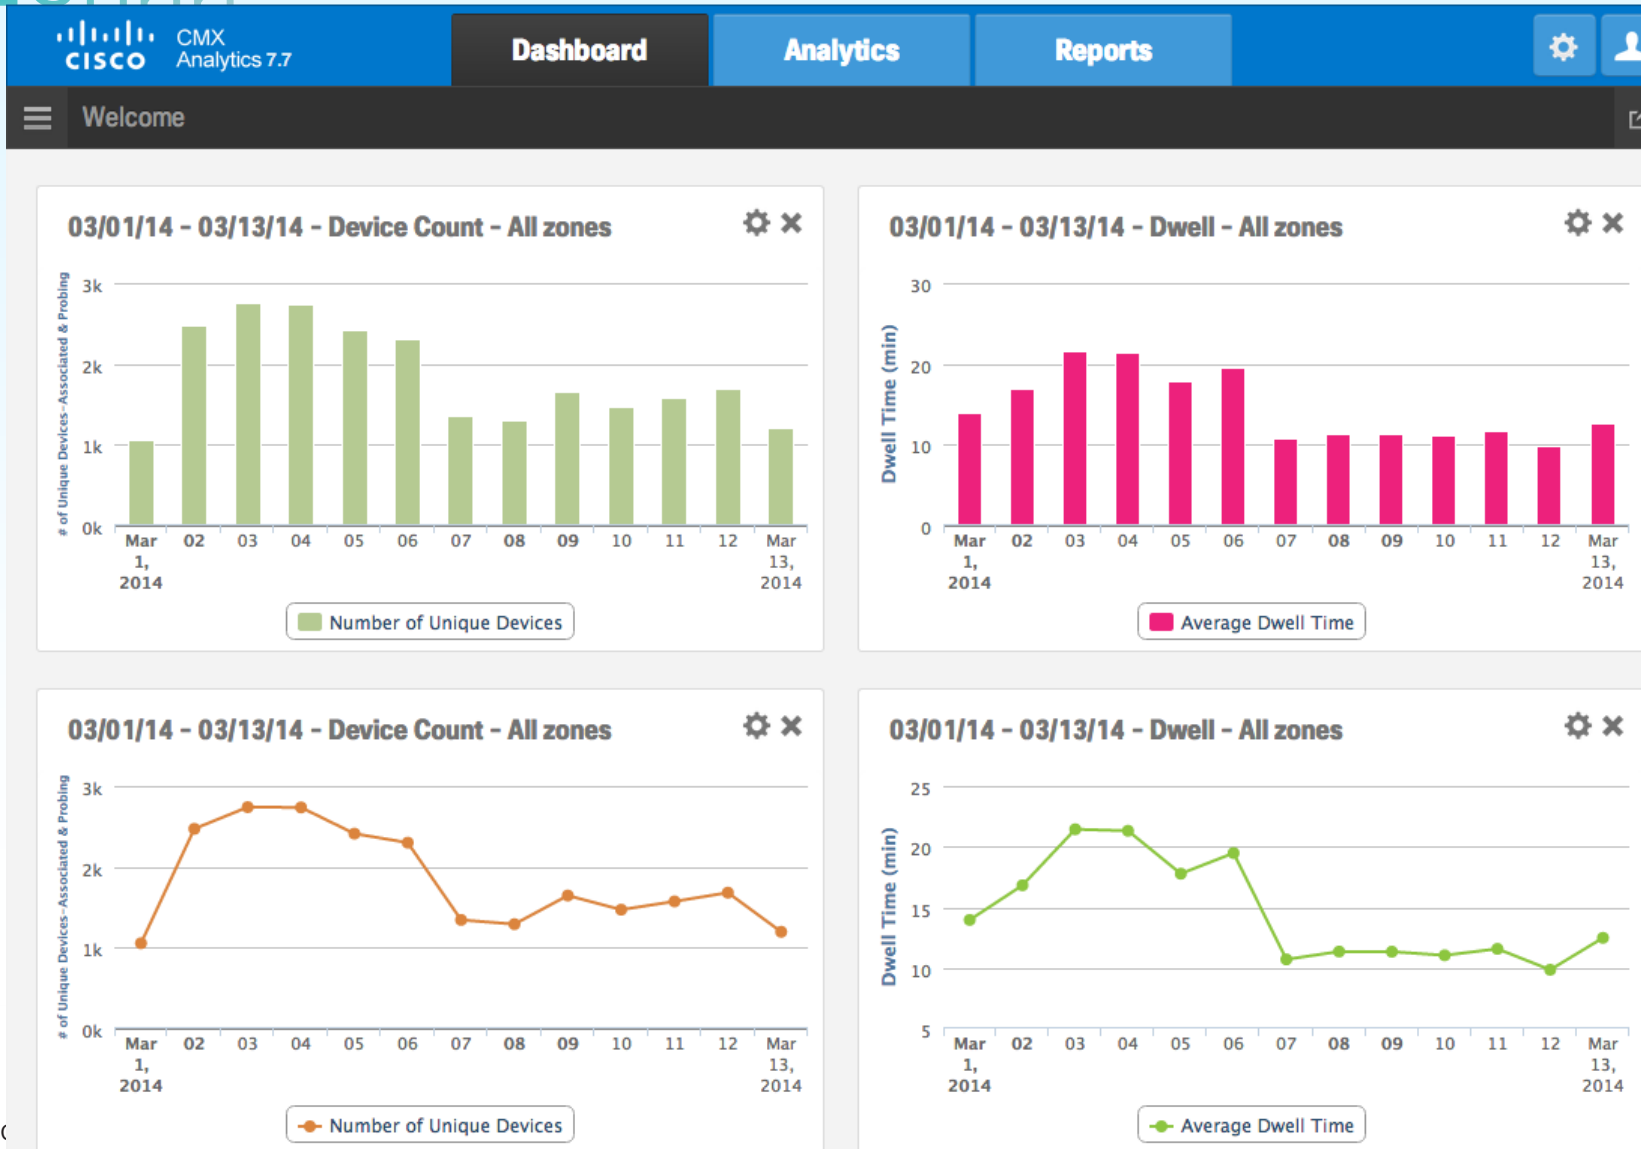

Cisco Connected Mobile Experiences (CMX)

ОБНАРУЖЕНИЕ

ПРИСУТСТВИЕ ГОСТЕЙ

**Обнаружение
мобильных устройств**

ПОДКЛЮЧЕНИЕ

ГОСТЕВОЙ ДОСТУП

Удобное, безопасное
подключение к Wi-Fi

ВОВЛЕЧЕНИЕ

ГОСТЕВОЙ ОПЫТ

**Локальные
сервисы**

АНАЛИТИКА МЕСТОПОЛОЖЕНИЯ

Анализ, помогающий принятию управленческих решений

Анализ, помогающий принятию управленческих решений

Гостевой доступ релевантный к местоположению клиента