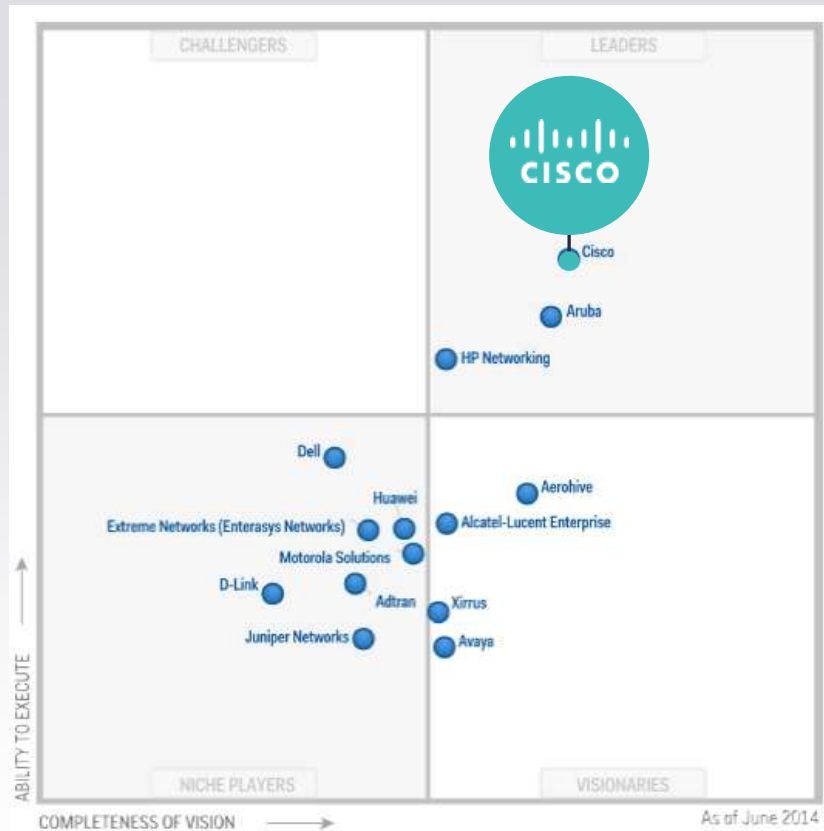

- Контекстная информация с учетом местоположения клиента

MGM Resorts International

Расширьте набор услуг для своих посетителей при помощи Wi-Fi!

Музей Фернбанк с системой компании AT&T

Новые ощущения для посетителей с использованием управляемых, настраиваемых услуг по сети Wi-Fi

Решения Унифицированного Доступа Cisco

Упрощенные операции в парадигме центрирования на пользователе

Сетевое управление

Управление политиками

Сетевая инфраструктура

Сетевые сервисы

Пользователь

Лидерство и инновации решения Cisco Unified Access отмечены Gartner MQ

Unified Access – Gartner Magic Quadrant для 2014

Cisco Unified Access – 1^й с рядом инноваций

- Dynamic Channel Assignment
- Transmit Power Adjustment
- Coverage Hole Detection and Mitigation
- Power over Ethernet
- Sealed Access Point
- Outdoor Mesh
- FlexConnect
- CleanAir
- ClientLink
- Virtual WLAN Controller
- Stateful Switchover
- Flexible NetFlow
- Application Visibility & Control
- Identity Services Engine
- Policy Classification Engine
- Converged Access
- Connected Mobile Experience
- High Density Experience
- Small Cell
- Multiple Gigabit Ethernet